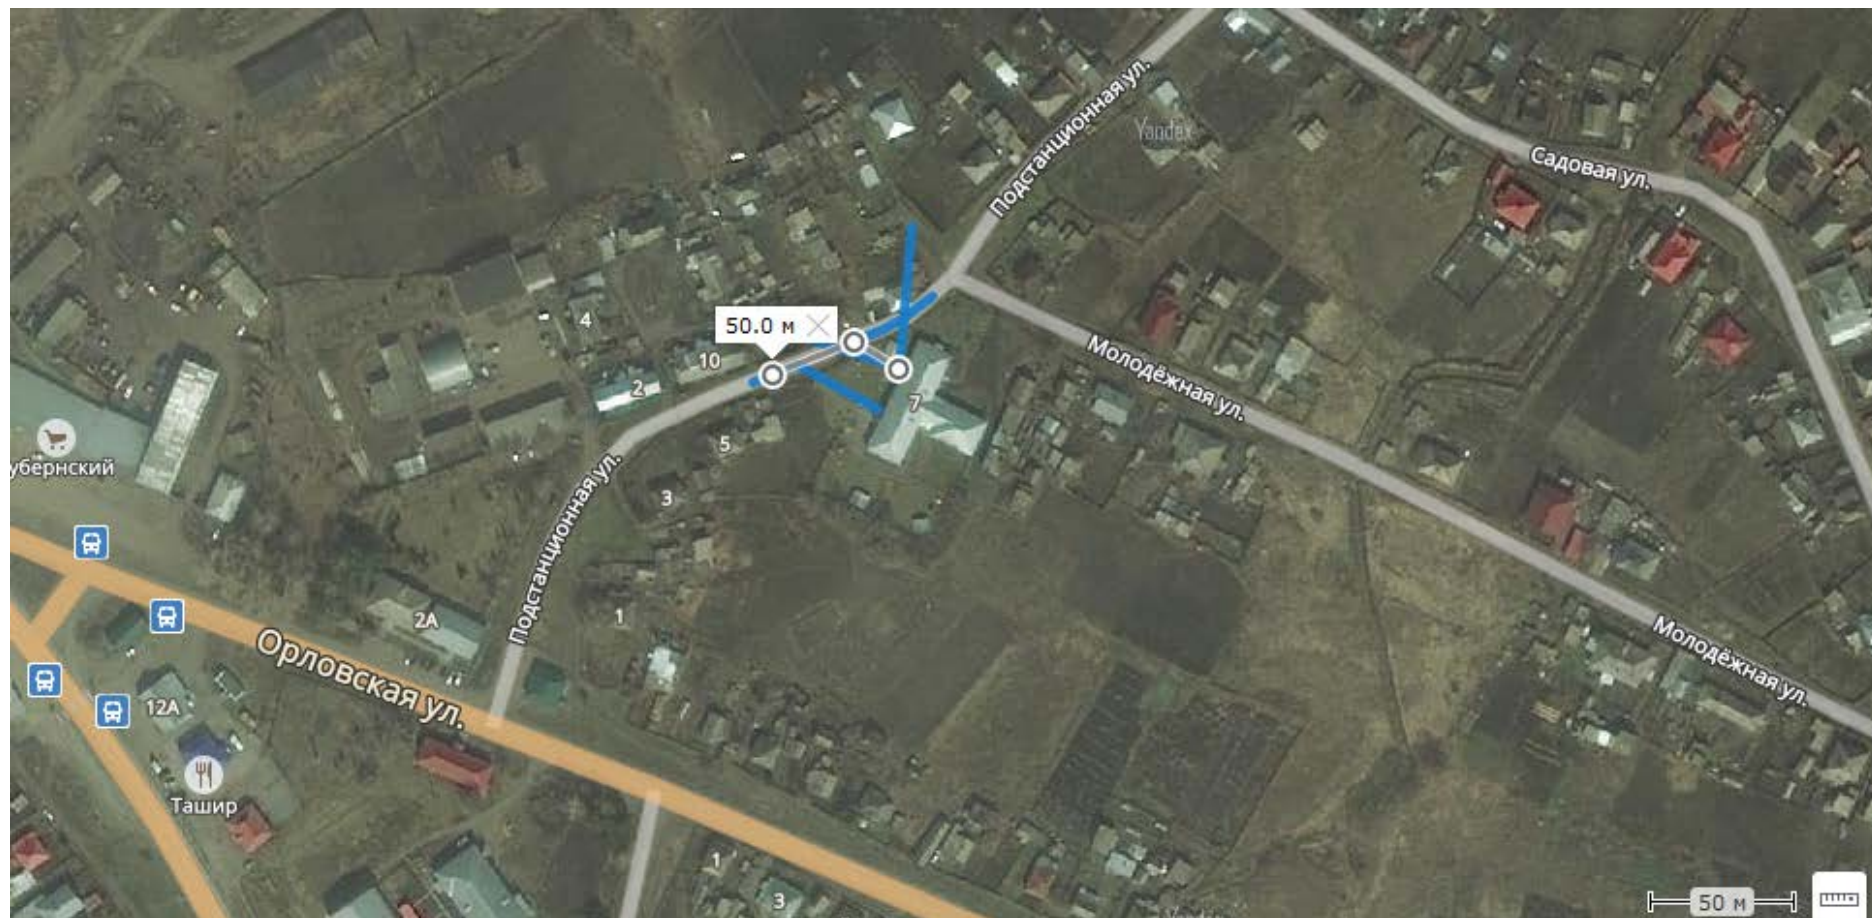

№ 72 Схема
границ прилегающей и обособленной территории МБДОУ «Детский сад №8 «Светлячок» с. Панфилово»,
с. Панфилово, ул. Подстанционная, 7