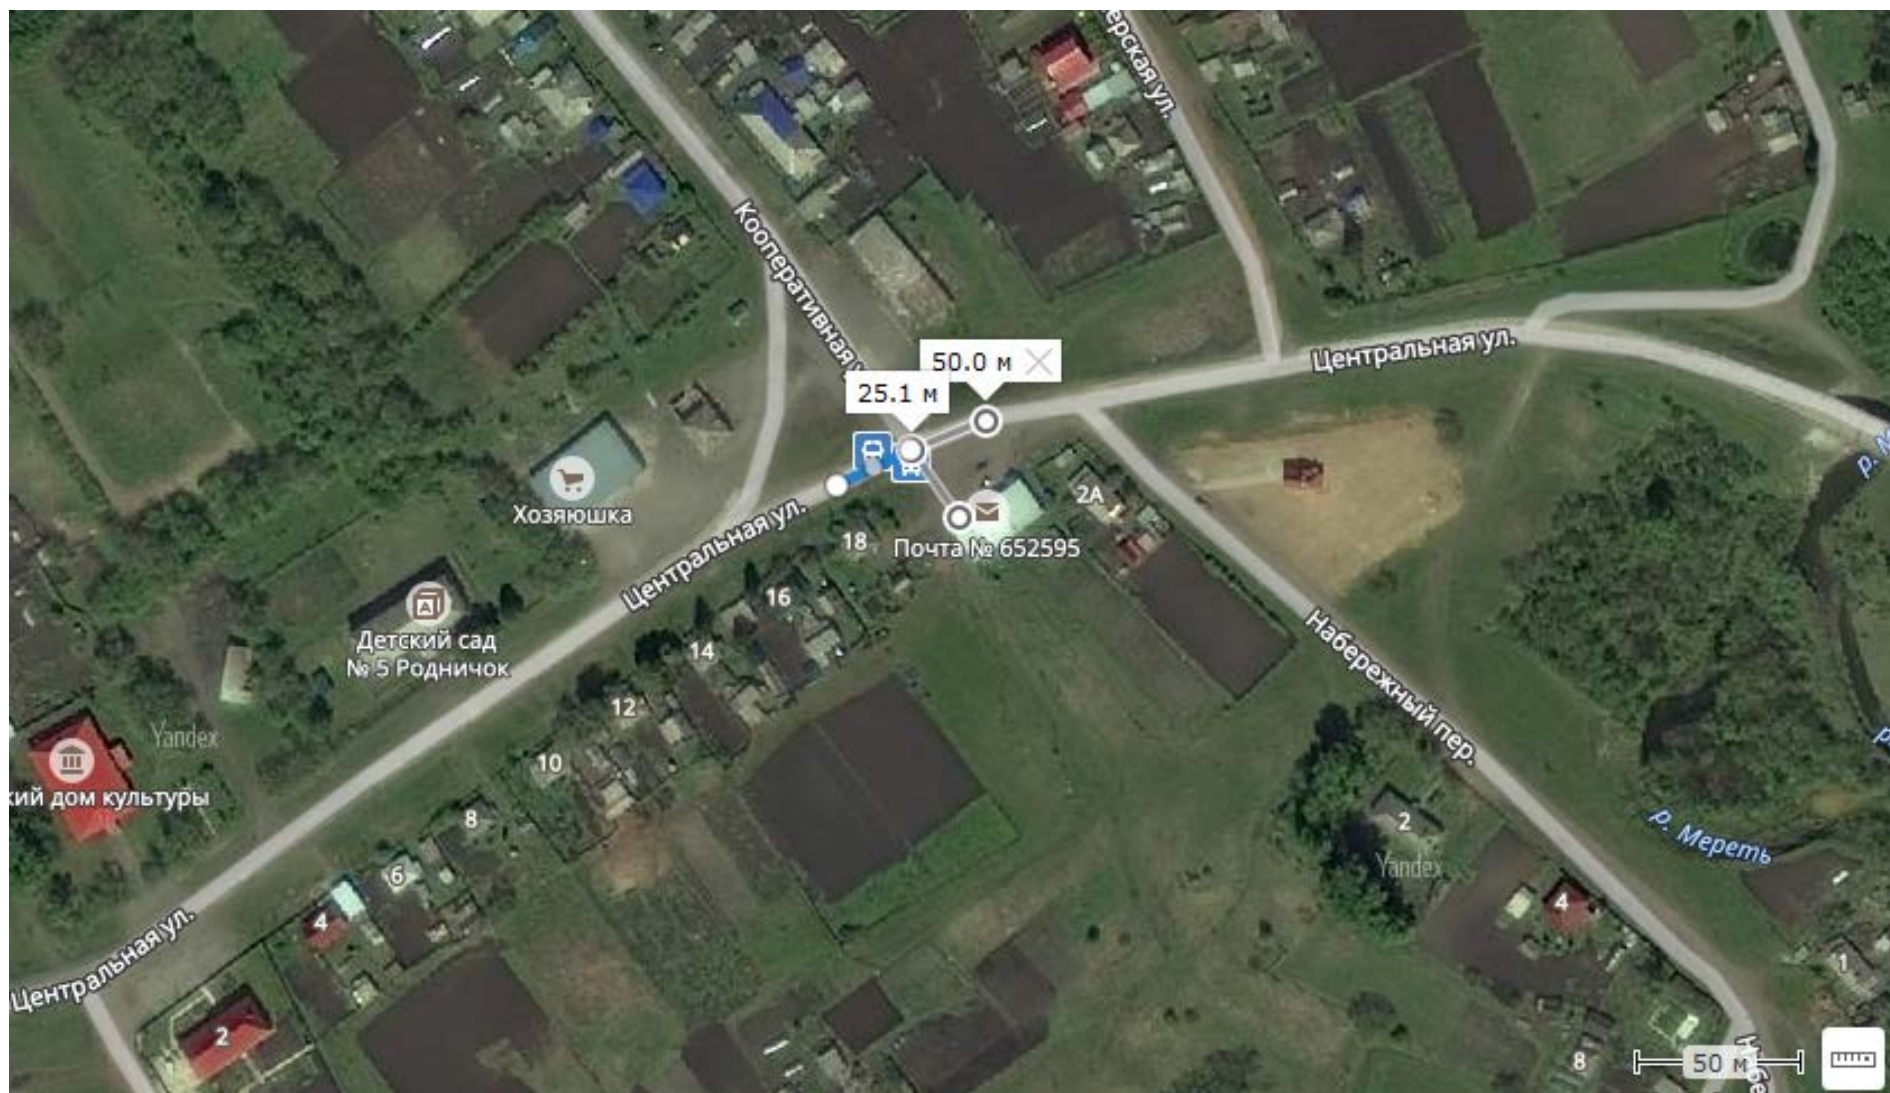

№ 9 Схема

границ прилегающей и обособленной территории Красноярского ФАП, д. Красноярка, ул. Центральная, 20