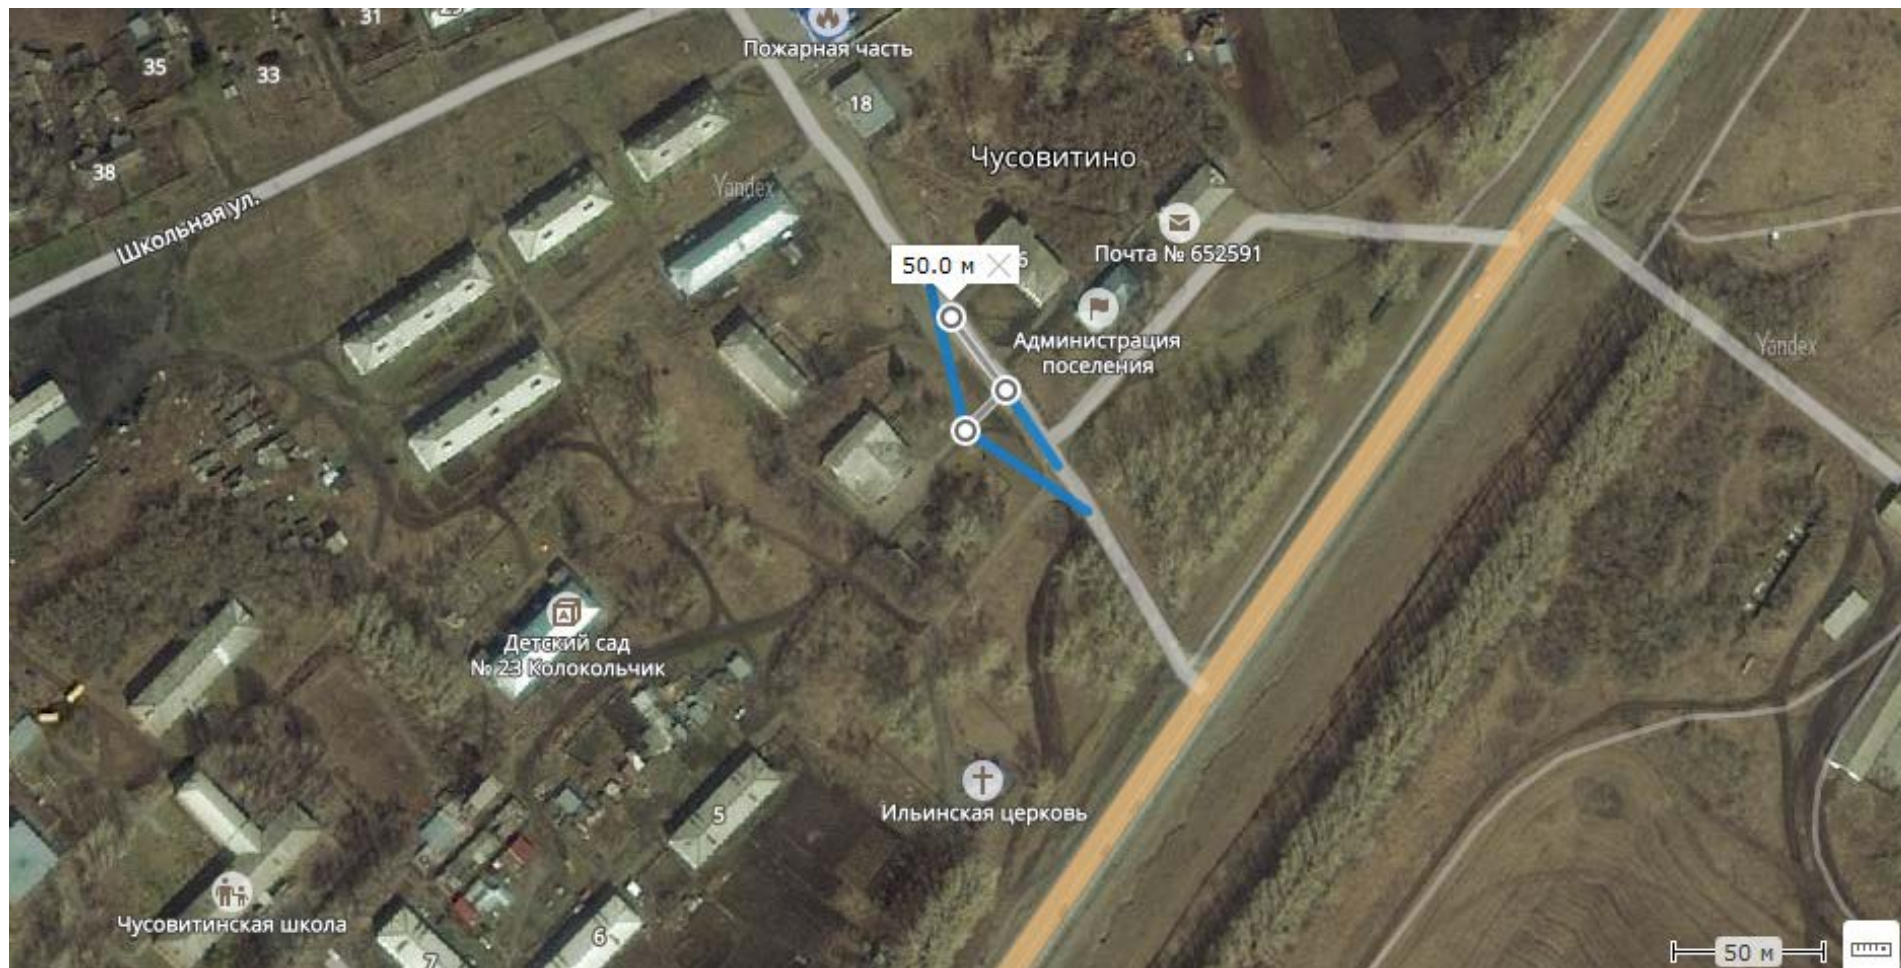

№ 69 Схема
границ прилегающей и обособленной территории Сельского Дома культуры села Чусовитино,
с. Чусовитино, ул. Школьная, 22