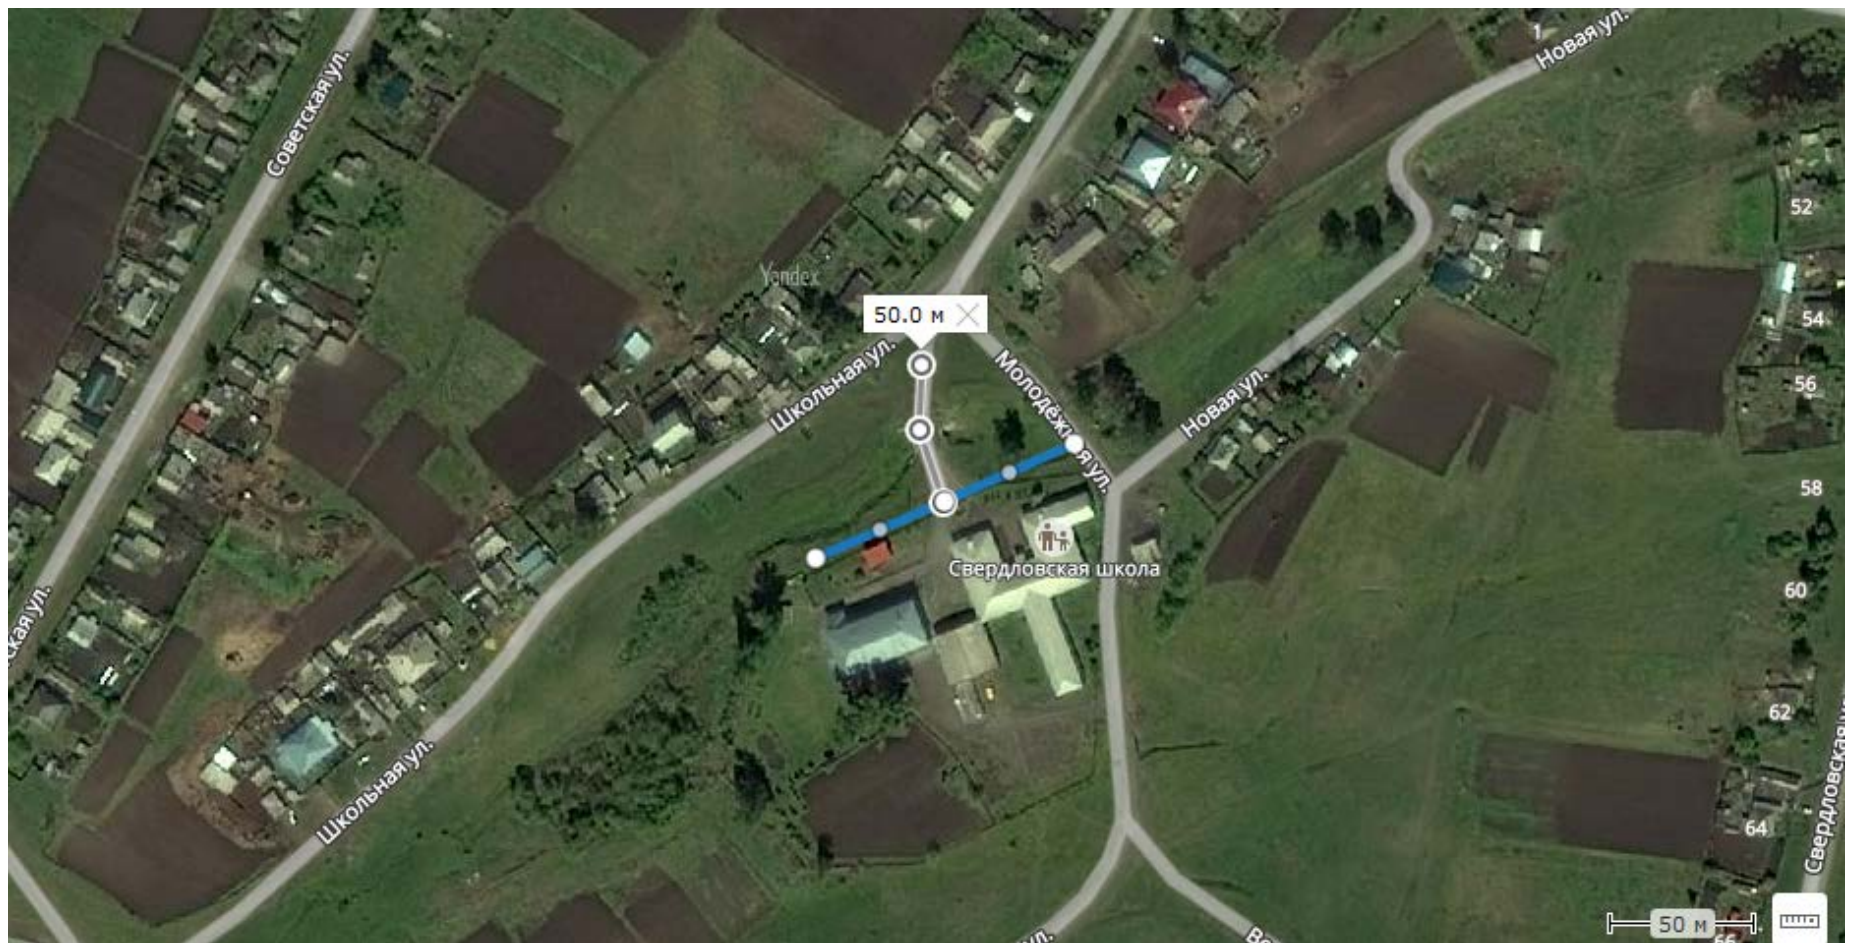

№ 47 Схема
границ прилегающей и обособленной территории МКОУ «Свердловская ООШ», п. Свердловский, ул. Школьная, 25