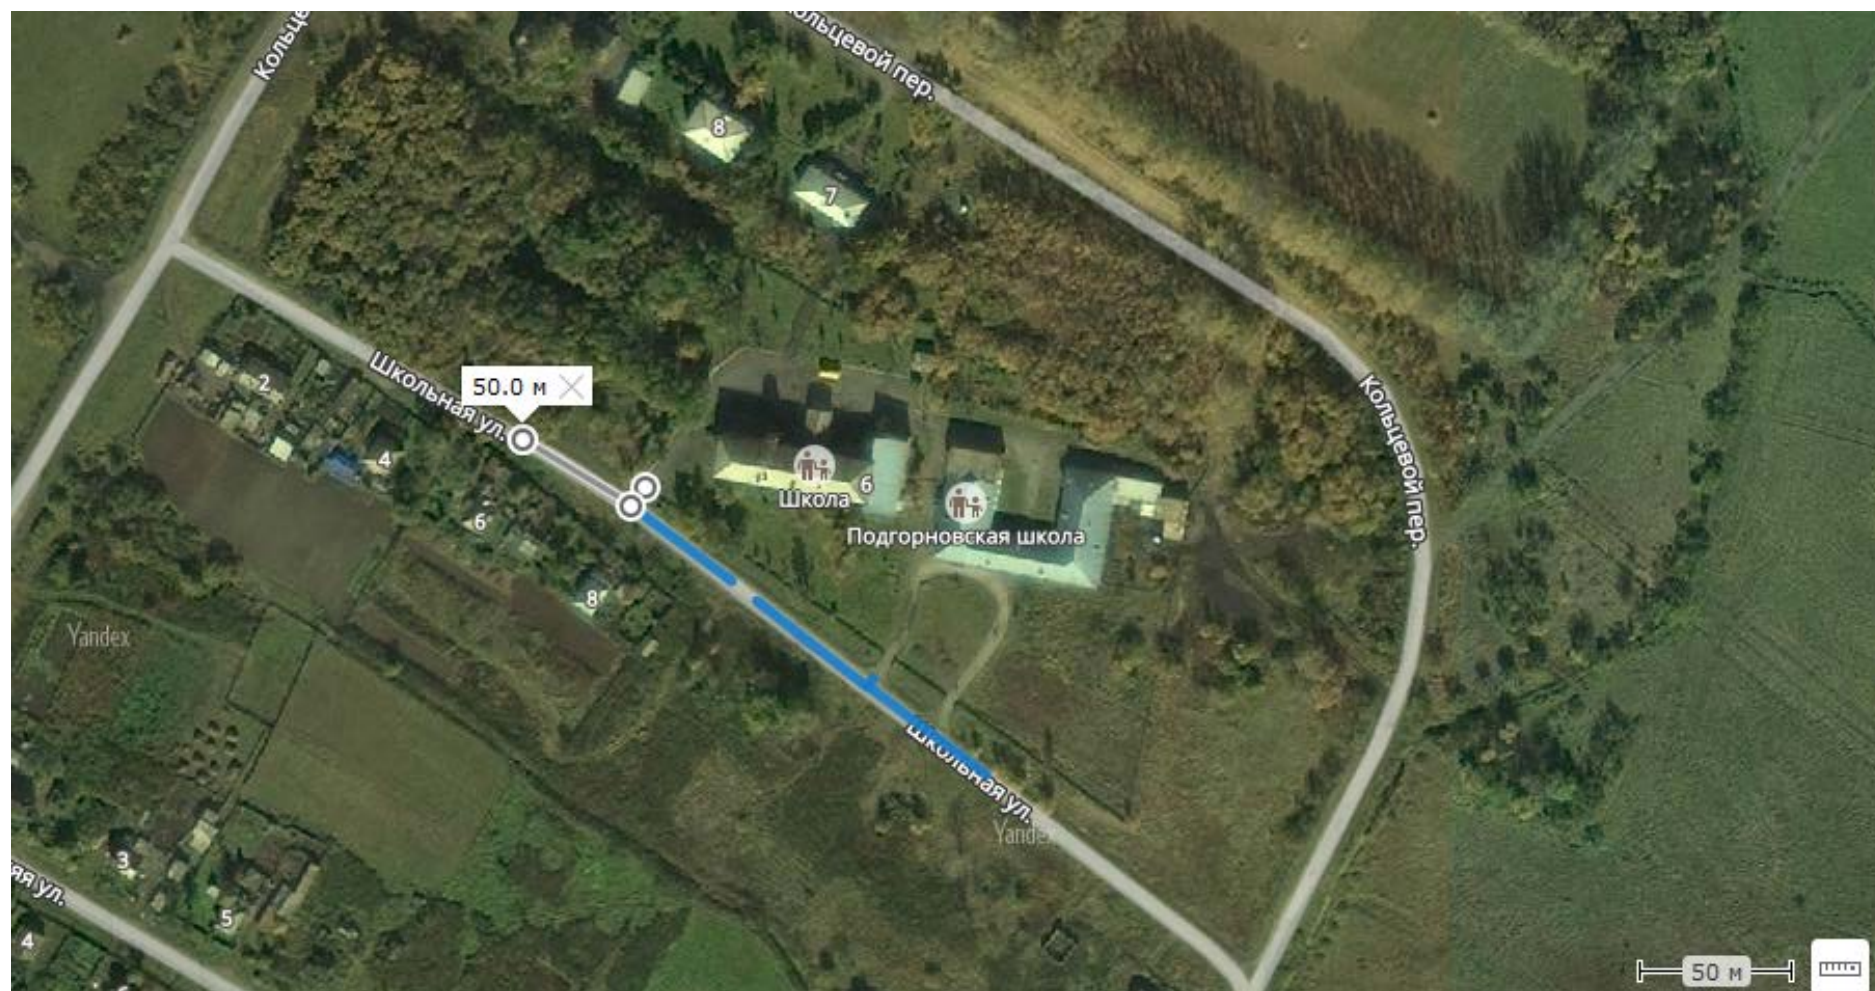

№ 43 Схема

границ прилегающей и обособленной территории МБОУ «Подгорновская СОШ», с. Подгорное, пер. Кольцевой, 5,6