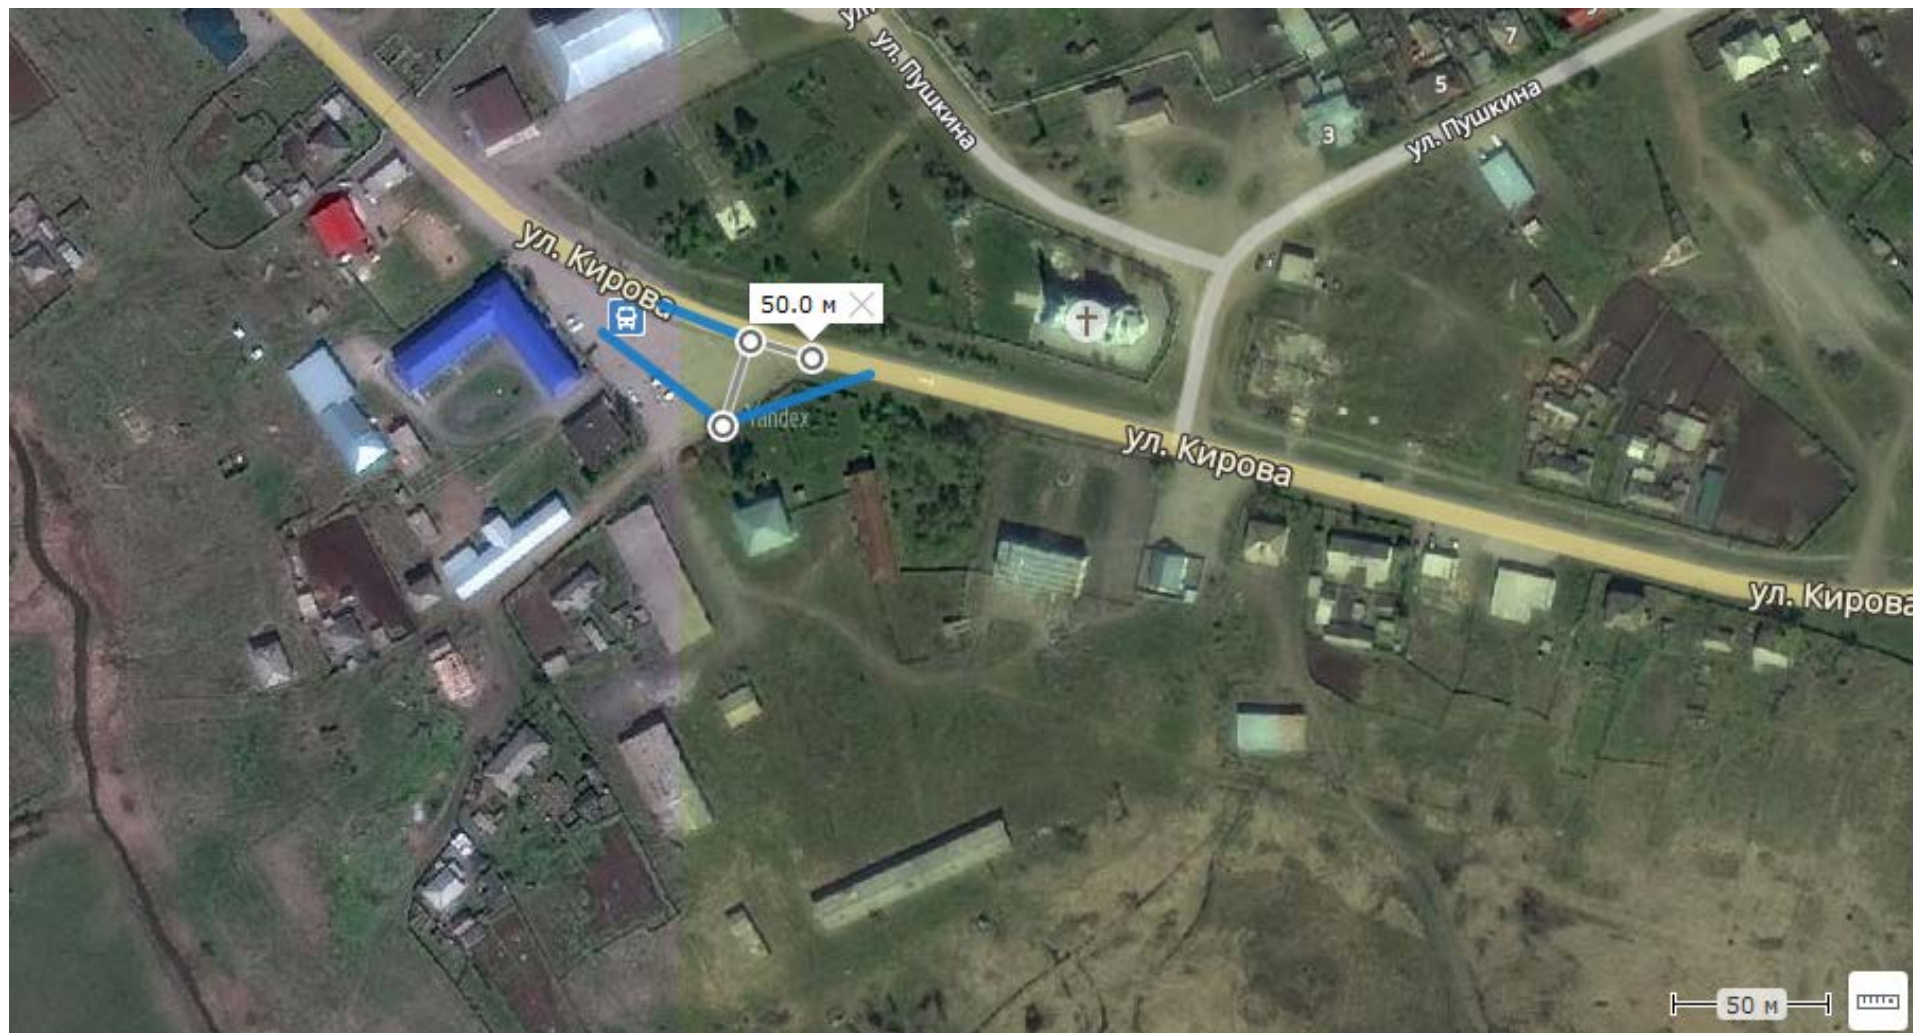

№ 33 Схема
границ прилегающей и обособленной территории МБУК «Музей истории крестьянского быта села Красного»,
с. Красное, ул. Кирова, 63