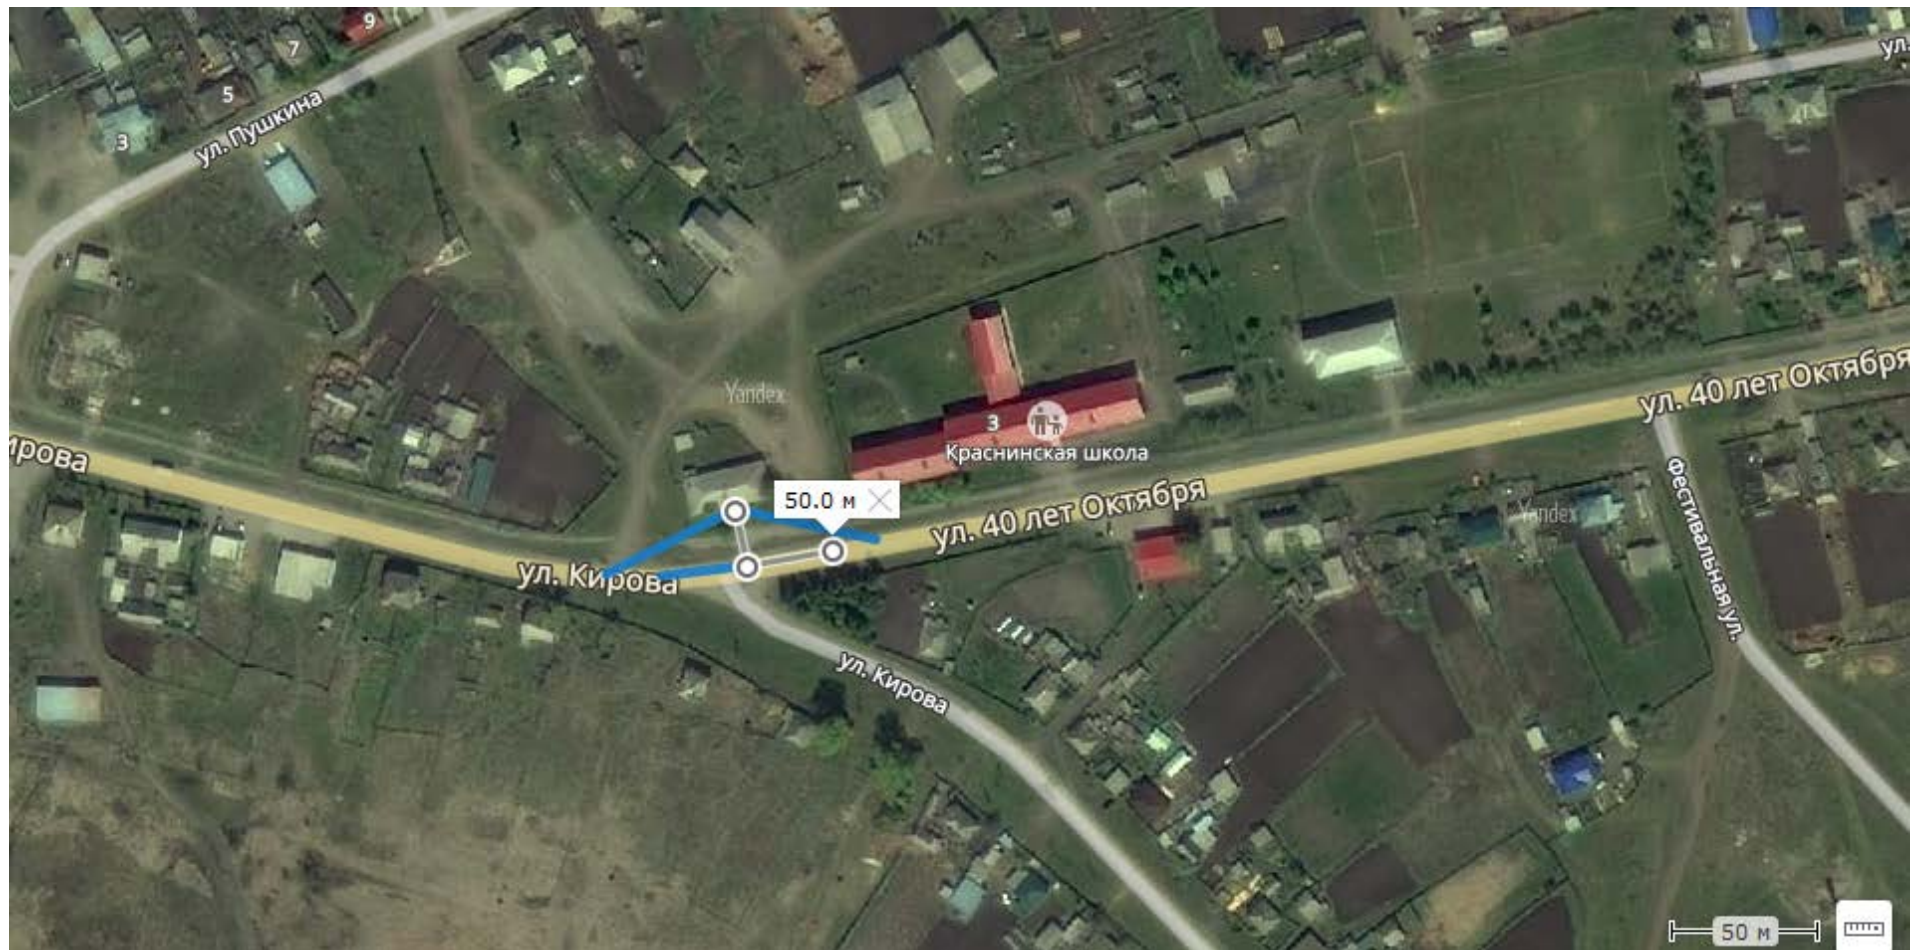

№ 35 Схема

границ прилегающей и обособленной территории Детской библиотеки, с. Красное, ул. 40 лет Октября, 1