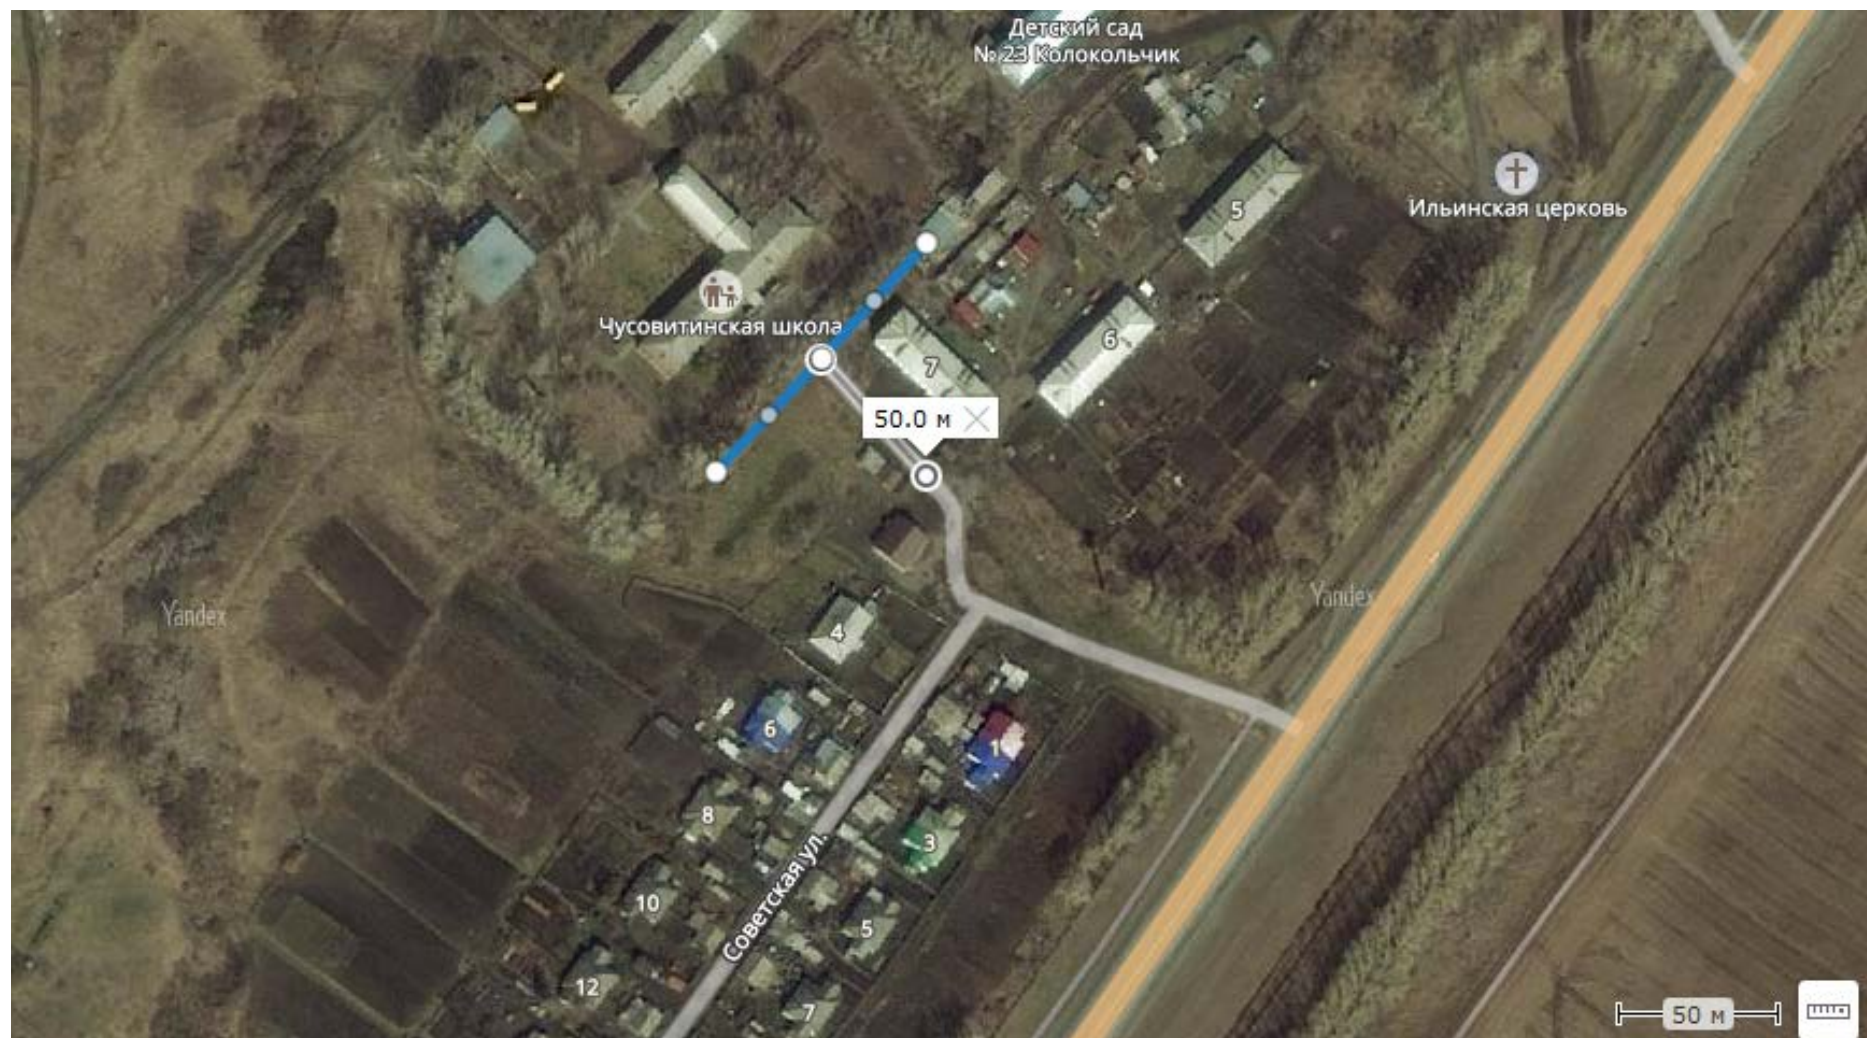

№ 67 Схема

границ прилегающей и обособленной территории МБОУ «Чусовитинская СОШ», с. Чусовитино, ул. Школьная, 30