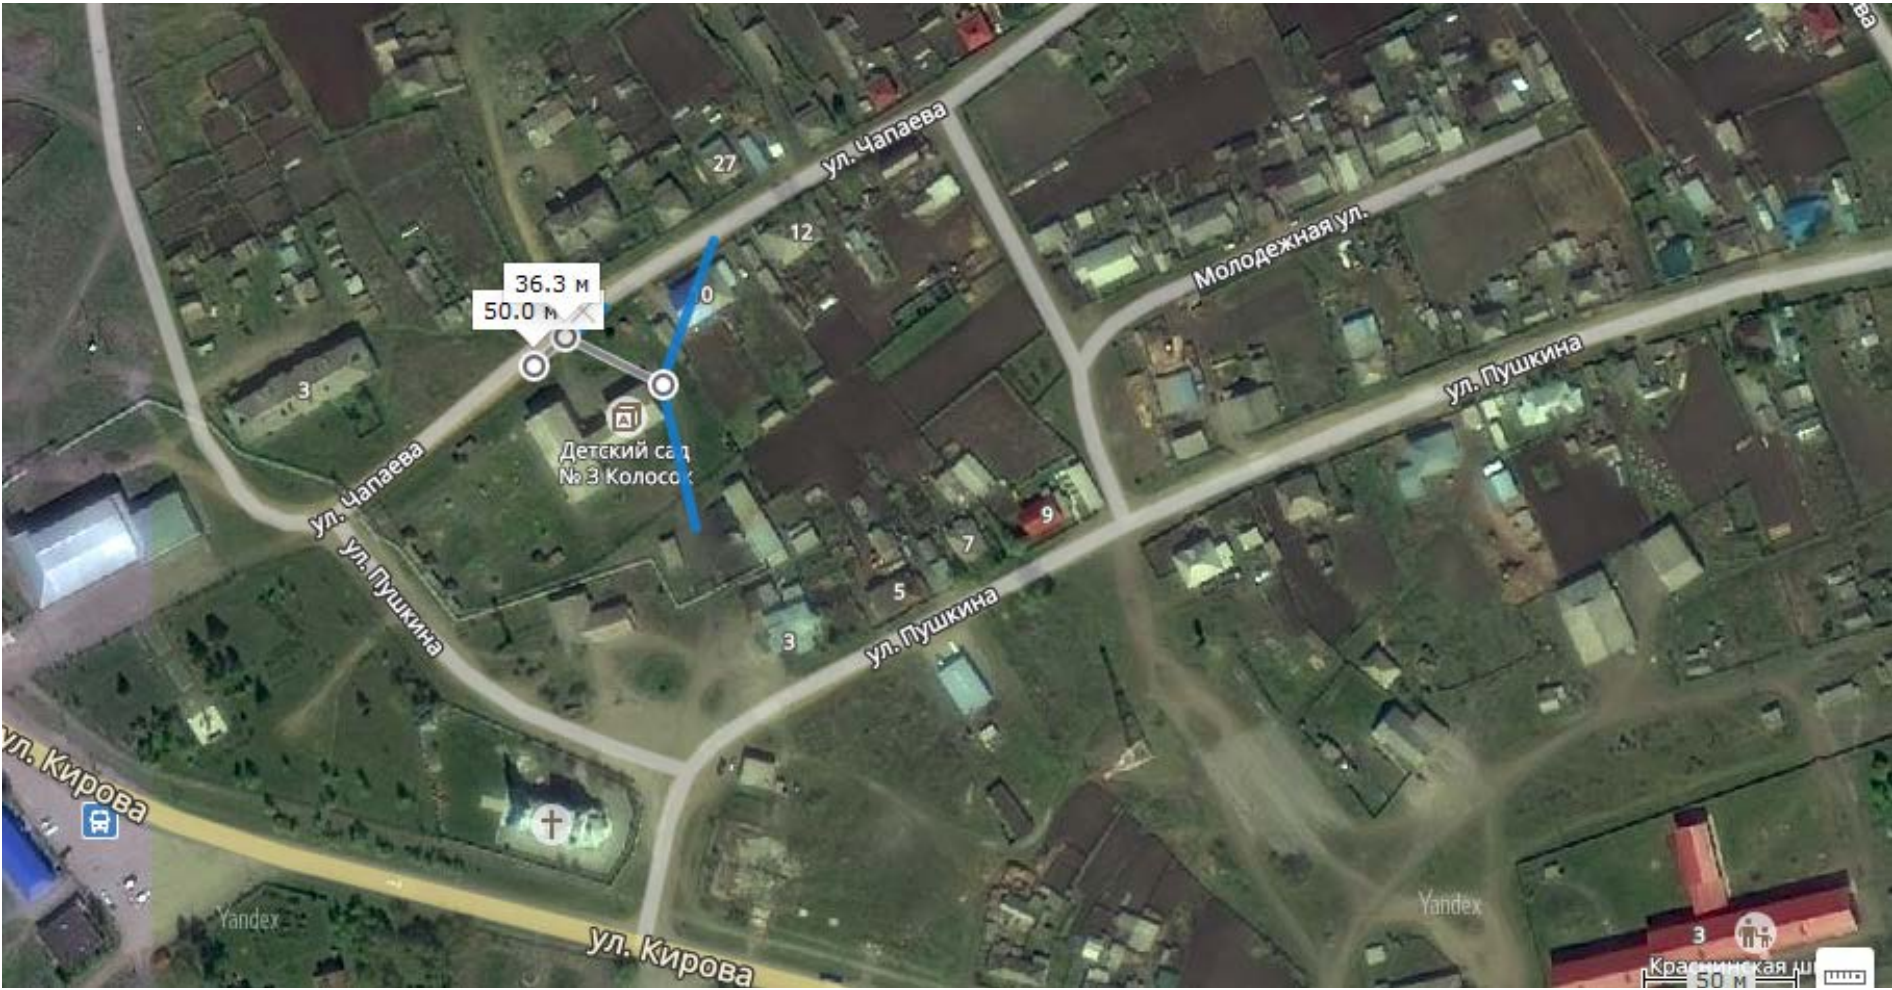

№ 30 Схема
границ прилегающей и обособленной территории МБДОУ «Детский сад №3 «Колосок» с. Красное», с. Красное,
ул. Чапаева, 4