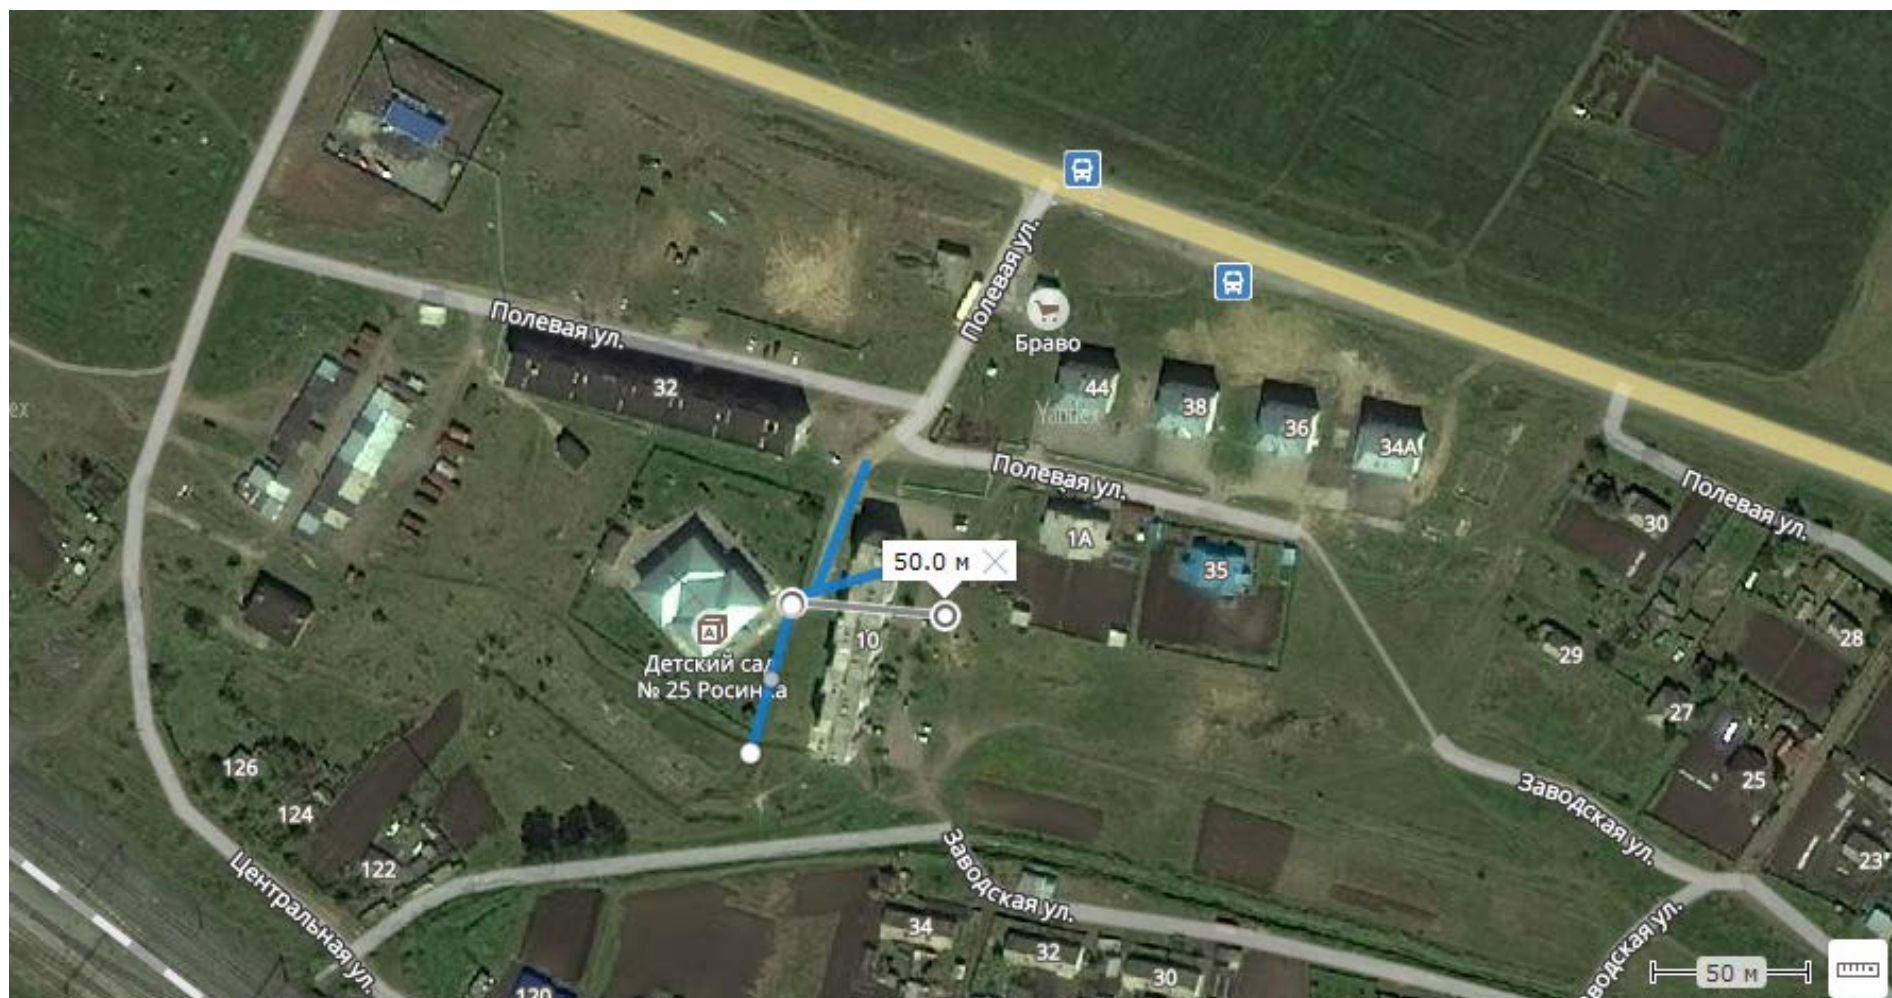

№ 1 Схема

границ прилегающей и обособленной территории МБОУ «Ленинуглевская СОШ», Восходящий ФАП, Сельского Дома культуры поселка Восходящий, МБОУ ДОД «Детская школа искусств № 38», п. Восходящий, пер. Школьный, 5А

№ 2 Схема
границ прилегающей и обособленной территории МБДОУ «Детский сад №17 «Рябинка» п. Восходящий»,
п. Восходящий, ул. Вострикова, 7

№ 4 Схема
границ прилегающей и обособленной территории МБДОУ «Детский сад №25 «Росинка» ст. Егозово»,
ст. Егозово, ул. Полевая, 34